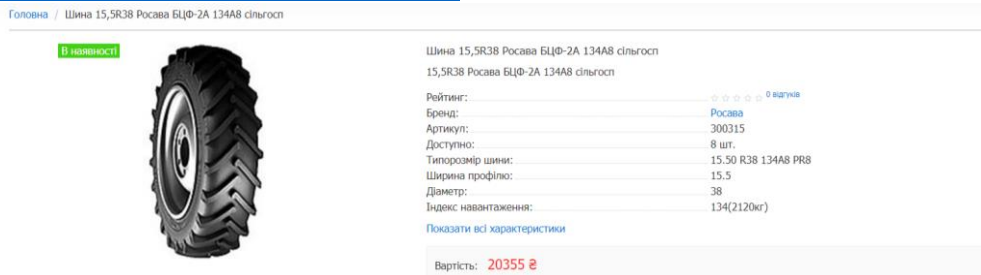

<https://tirshina.com.ua/index.php?route=product/product&product_id=19016&gad_source=1&gclid=Cj0KCOjwv7O0BhDwARIsAC0sjWOLj5I3j1XvL3Fd9rAp4USP5Izet6CCRKm_vluAIJjlaHio17m73ggQaAuP-EALw_wcB>