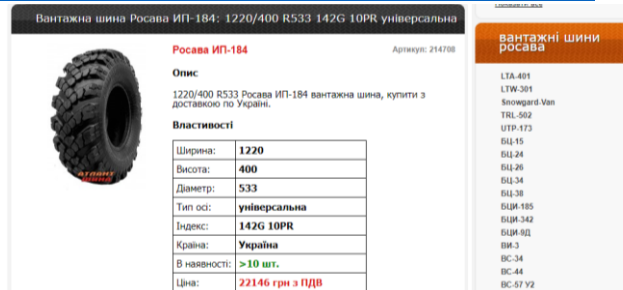

9.

<https://atlantshina.com.ua/product/1513-214708~%D0%A0%D0%BE%D1%81%D0%B0%D0%B2%D0%B0-%D0%98%D0%9F-184~1220-400-R533-uni?gad_source=1&gclid=Cj0KCOjwv7O0BhDwARIsAC0sjWPUGBGfBEGogqN1AvRo0lHiUdhZTY0bfVwjdwYHCK4A_jU64_VNDI8aAozXEALw_wcB>