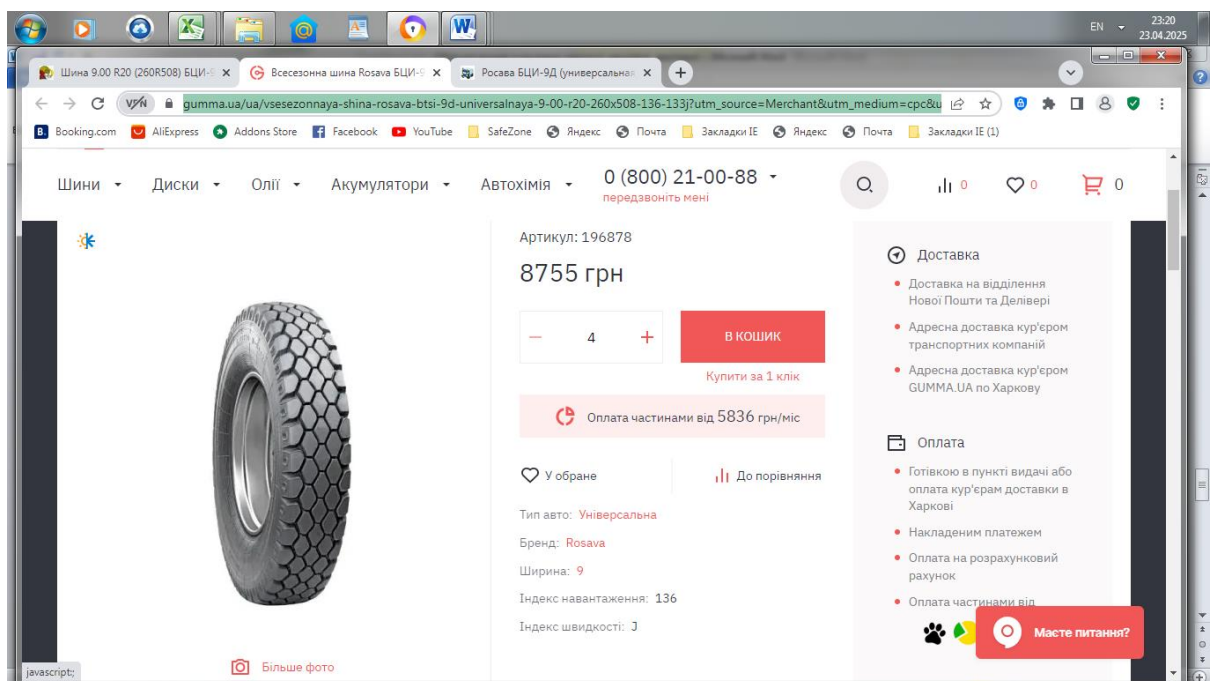

Интернет- магазину shina.co.ua <https://shina.co.ua/spetsshiny/rosava-btsi-9d-universalnaya-900-r20-136-133j-pr12?gclid=EAIaIQobChMI-dqz8vzujAMVxKODBx27UDJ9EAQYAIBAEgK1nvD_BwE> пропозиція 7488,00 грн за одиницю.

Середня ціна за одиницю товару: $(1077,00+8755,00+7488,00) : 3 = 9004,33$ грн за одиницю.

Загальна вартість потреби: $9004,33 * 12 = 108051,96$ грн