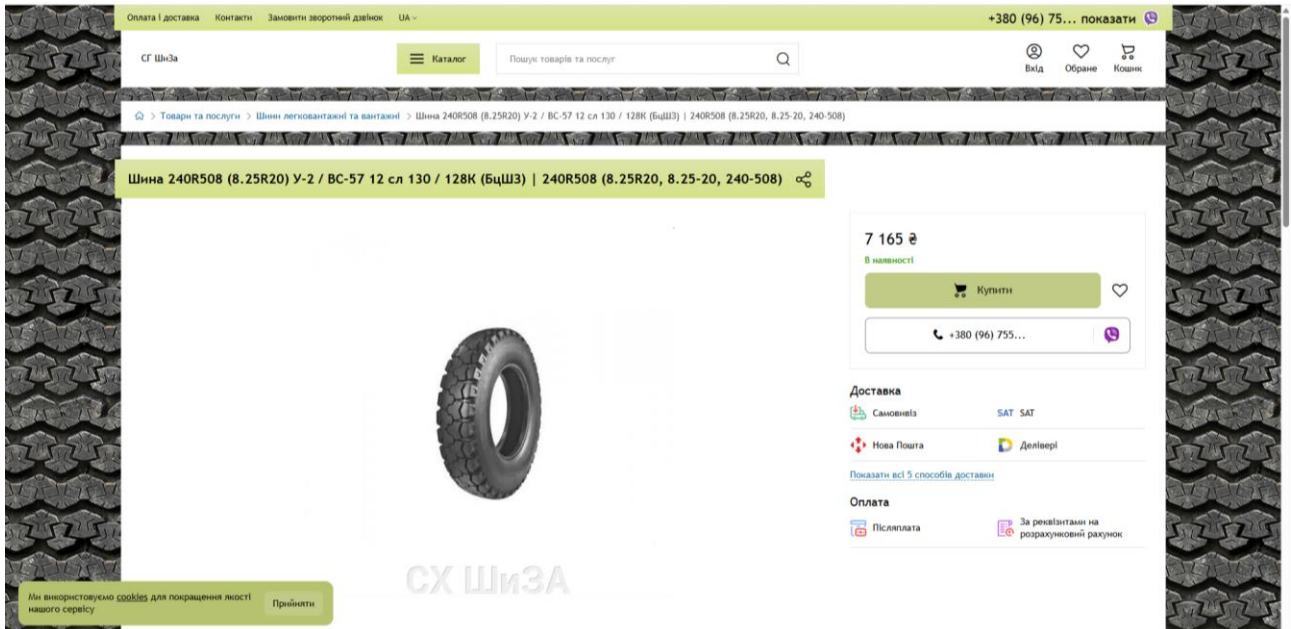

1. <https://ukrspetsshina.com.ua/ua/p674002669-shina-1200r20-320r508.html>