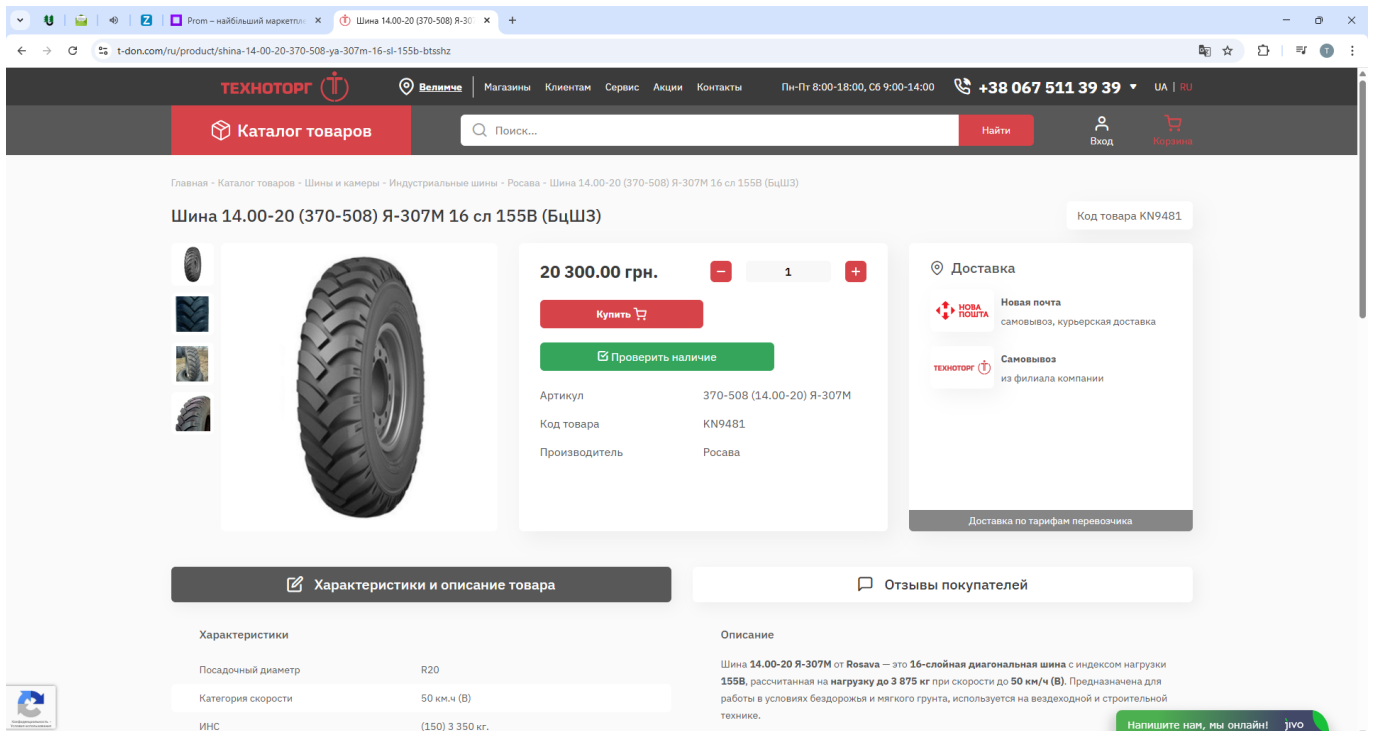

1. <https://t-don.com/ru/product/shina-14-00-20-370-508-ya-307m-16-sl-155b-btsshz>

2. https://grutek.com/ru/shina-14-00-20-370-508-ya-307m-16-sl-155b-bcshz-ru.html?srsrtid=AfmBOork1iTn-j1JoXaRXAp43_sEv64IW9-qyYxawXPJOFmSfjSDV