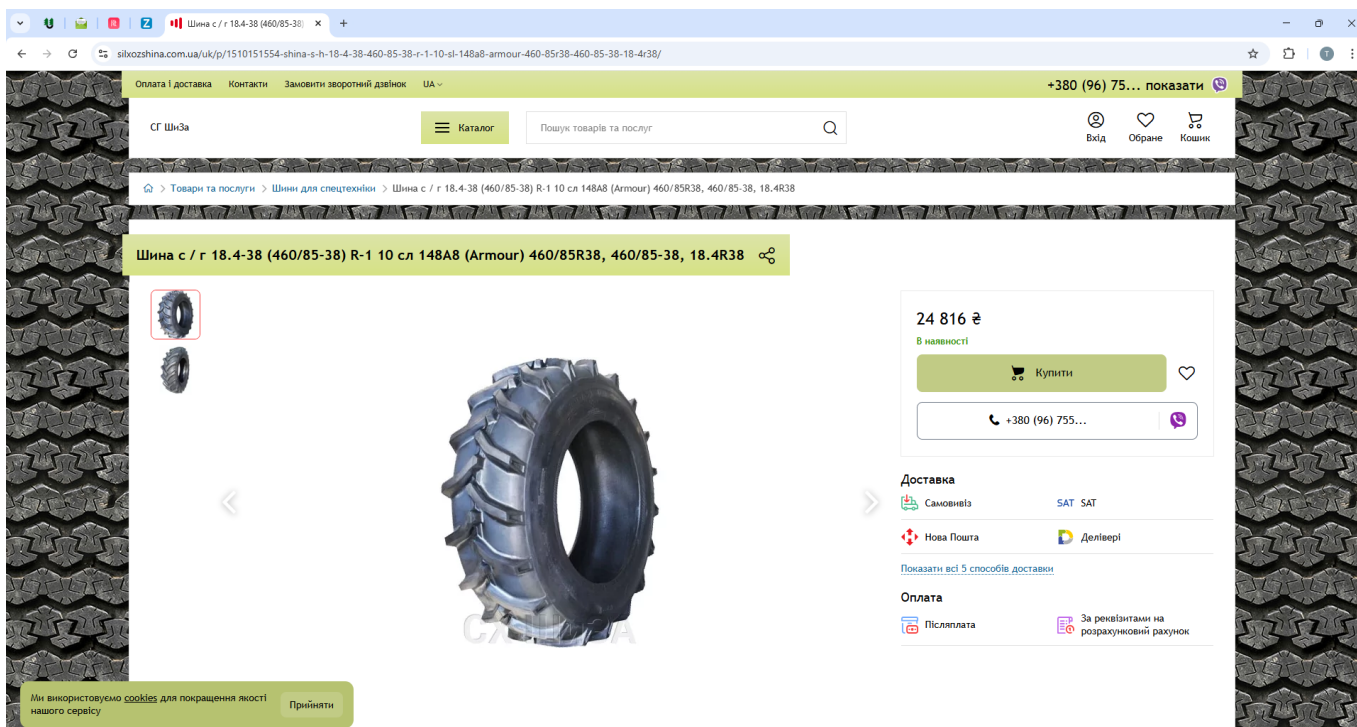

Описание

Шина с/х 18.4-38 (460/85-38) R-1 10 сл 148A8 (Armour)

Grutek – надежный поставщик запчастей для сельскохозяйственной техники! У нас вы найдете оригинальные и

3. <https://silkozshina.com.ua/uk/p/1510151554-shina-s-h-18-4-38-460-85-38-r-1-10-sl-148a8-armour-460-85r38-460-85-38-18-4r38/>